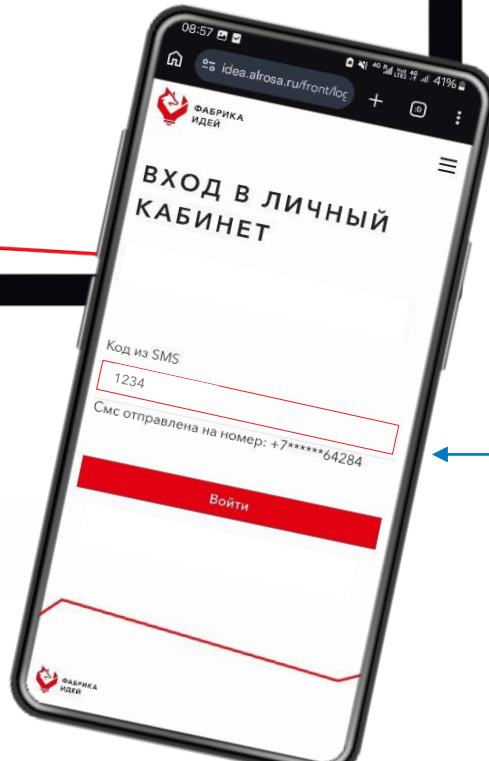

АВТОРИЗАЦИЯ

ВХОД В ЛИЧНЫЙ КАБИНЕТ

Логин

Пароль

[Забыли пароль?](#)

9ЦС1

Войти

idea.alrosa.ru/front/loc

ФАБРИКА ИДЕЙ

ВХОД В ЛИЧНЫЙ КАБИНЕТ

Логин

Пароль

[Забыли пароль?](#)

9ЦС1

Войти

- Шаг 5. Ввести свой логин в виде :
alrosa\ваш логин
 - Шаг 6. Ввести пароль от корпоративной учетной записи
 - Шаг 7. Ввести проверочный код
 - Шаг 8. Нажать на кнопку «Войти»
- ↻ Проверочный код при необходимости можно обновить не вводя данные авторизации повторно

ЗАВЕРШЕНИЕ АВТОРИЗАЦИИ

ВХОД В ЛИЧНЫЙ КАБИНЕТ

Код из SMS

Смс отправлена на номер: +7*****64284

Войти

- Шаг 10. Ввести код с SMS сообщения, которое придёт на ваш телефон привязанный к вашему профилю
- Шаг 11. Нажать кнопку «Войти»
- Шаг 12. Готово! Вы авторизованы и можете начать работу на сайте