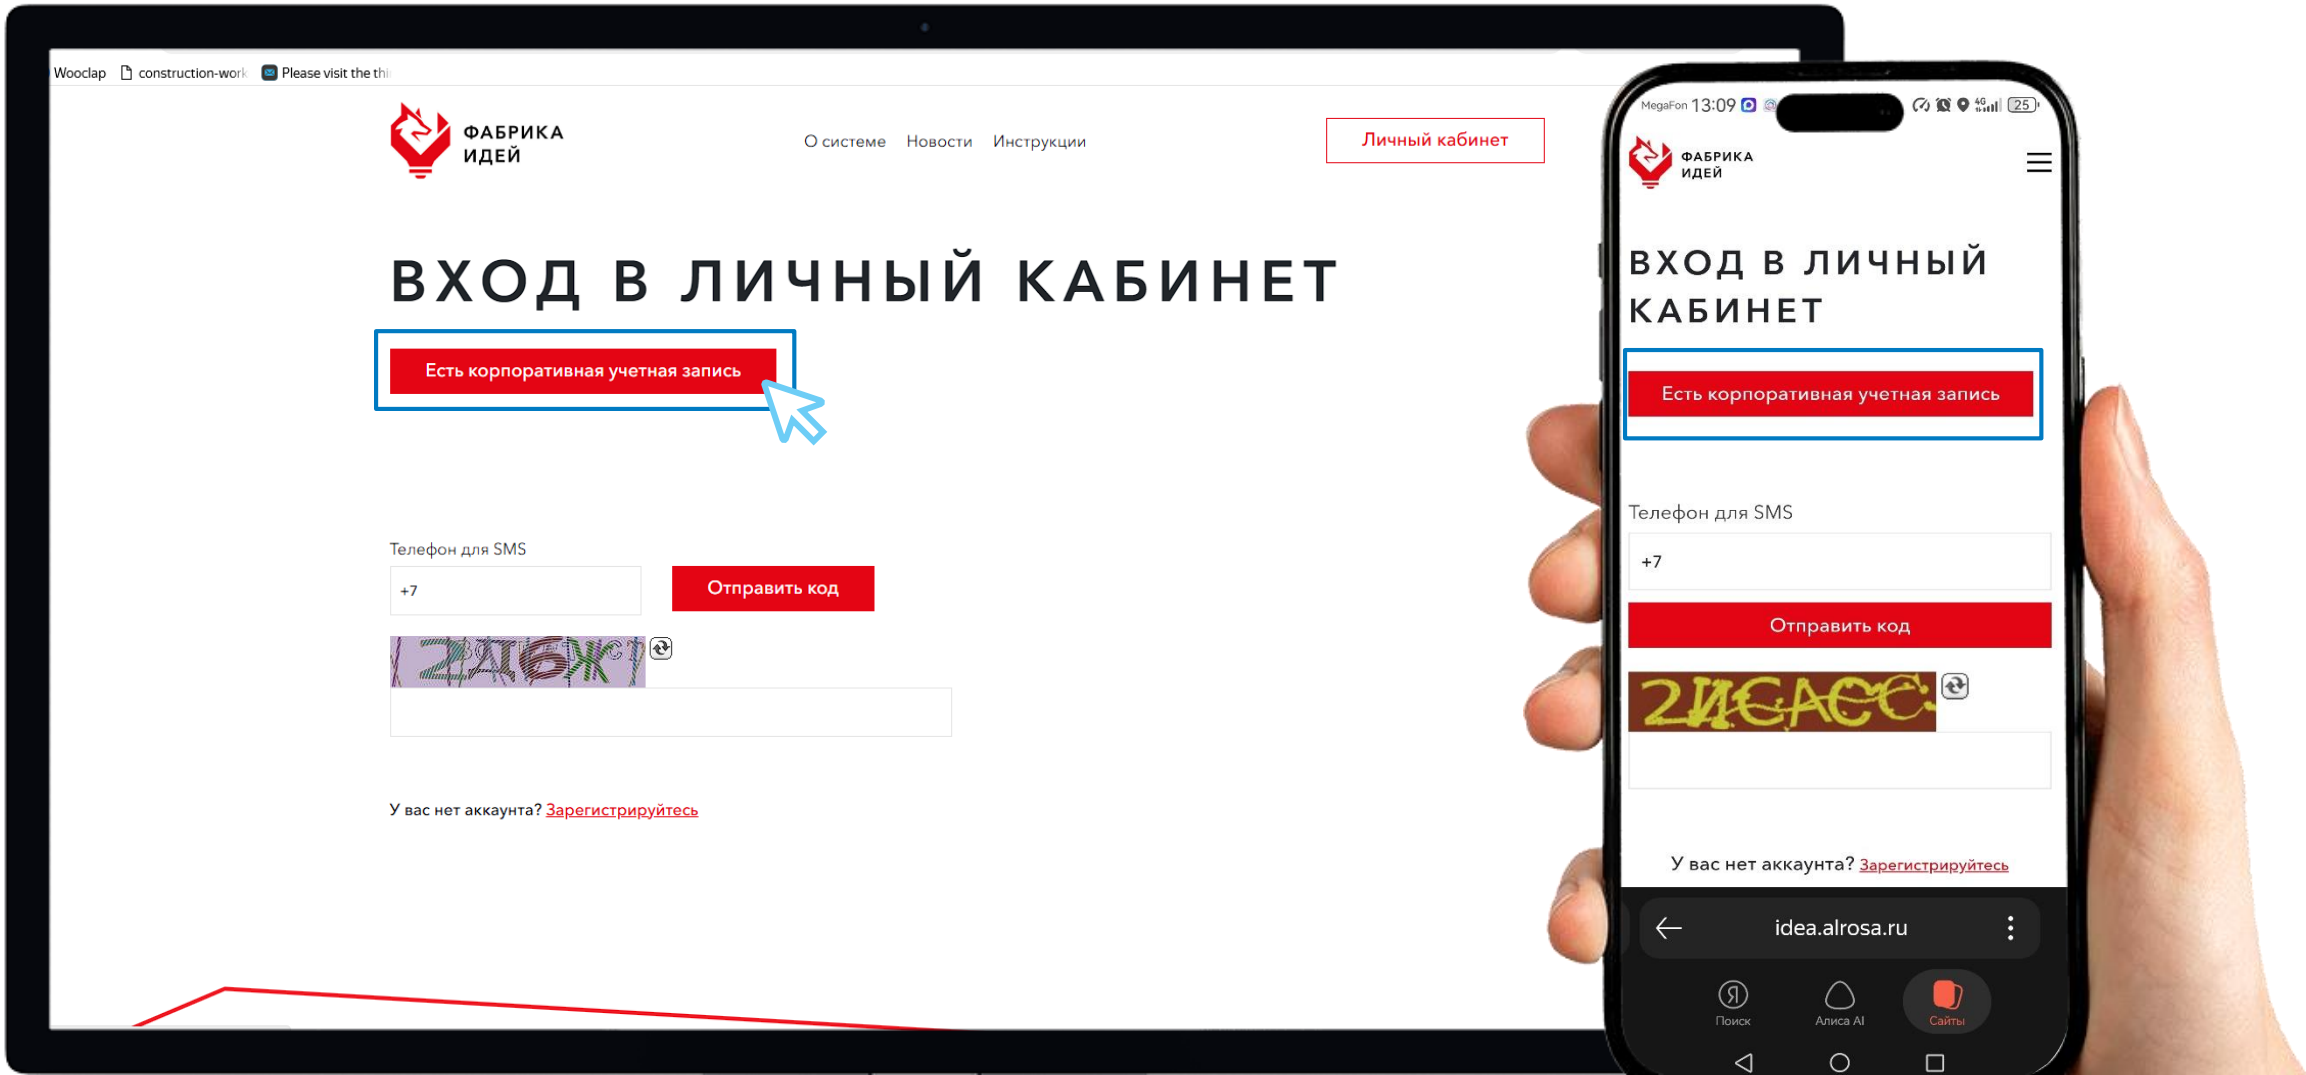

➤ Шаг 3. Для перехода в личный кабинет необходимо кликнуть на соответствующую кнопку

Рекомендуемый браузер для работы с системой: Яндекс браузер.

ВХОД В ЛИЧНЫЙ КАБИНЕТ

➤ Шаг 4. Для авторизации необходимо нажать кнопку «Есть корпоративная учетная запись»