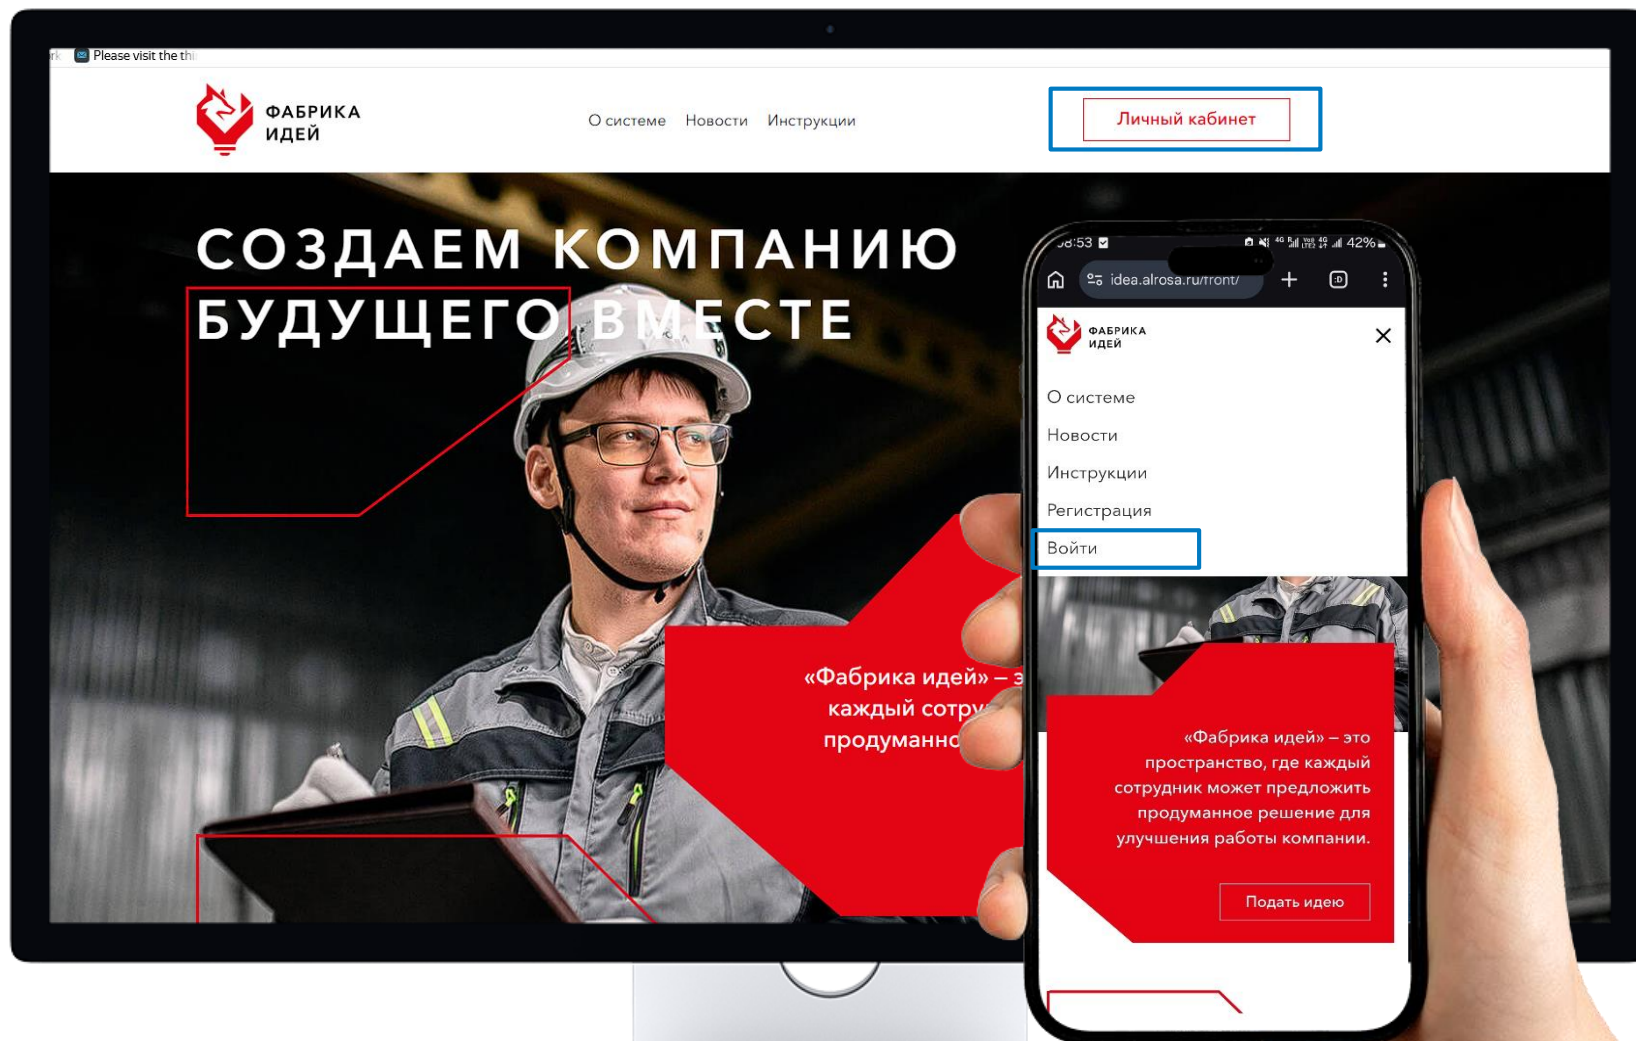

ВХОД НА САЙТ

Вход на сайт можно осуществить с любого устройства имеющего выход в интернет (ноутбук, планшет, ПК, смартфон). Если вход осуществляется с рабочего ПК то авторизация в системе происходит автоматически.

➤ Шаг 1. Переход на сайт осуществляется по [ССЫЛКЕ](#)

➤ Шаг 2. Перед входом в личный кабинет сайтом будет предложено к прочтению пользовательское соглашение, с которым необходимо ознакомиться прежде чем начать авторизацию

➤ Шаг 3. Для перехода в личный кабинет необходимо кликнуть на соответствующую кнопку

Рекомендуемый браузер для работы с системой: Яндекс браузер.