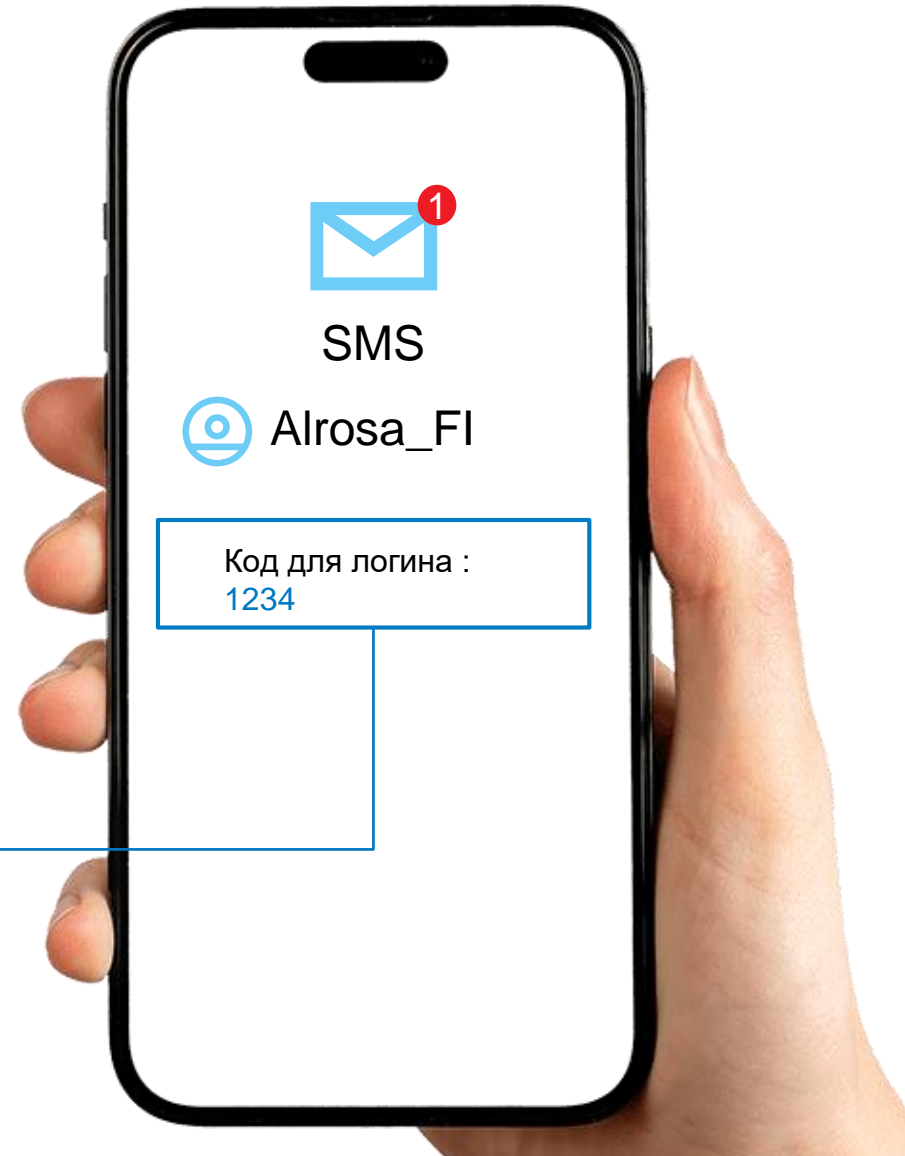

ЗАВЕРШЕНИЕ АВТОРИЗАЦИИ

ВХОД В ЛИЧНЫЙ КАБИНЕТ

Код из SMS

Смс отправлена на номер: +7*****64284

Войти

- Шаг 10. Ввести код с SMS сообщения, которое придёт на ваш телефон привязанный к вашему профилю
- Шаг 11. Нажать кнопку «Войти»
- Шаг 12. Готово! Вы авторизованы и можете начать работу на сайте

SMS

 Alrosa_FI

Код для логина :
1234

ВХОД НА САЙТ

Если вы столкнулись с проблемами при входе, просим обратиться к навигатору Фабрики идей вашего подразделения или в службу технической поддержки

Контакты

Help desk